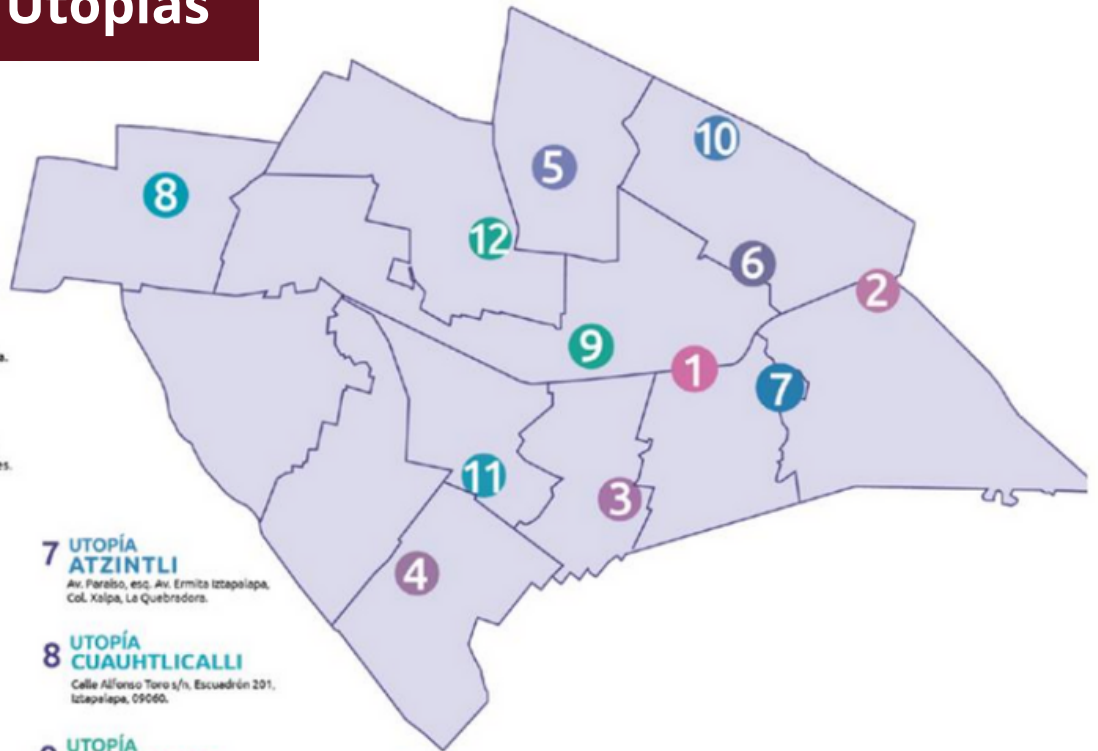

Importancia de conocer las UTOPIAS

- Iztapalapa es la segunda alcaldía con mayor población, cuenta con 1 millón 835 mil 486 habitantes y 293 colonias o barrios.
- Para 2022, la alcaldía tuvo un presupuesto asignado de 5 mil 879 mdp,
- Las UTOPIAS, son Unidades de Transformación y Organización Para la Inclusión y Armonía Social, **y representan el proyecto más importante de la Alcaldía para mejorar la calidad de vida, con espacios, servicios deportivos, culturales, recreativos y sociales dignos para el desarrollo humano y el goce de derechos.**
- Las UTOPIAS buscan desarrollar **derechos plenos, inclusión social, justicia espacial, recuperación del espacio urbano, accesibilidad y fomento de procesos participativos**, que ayuden a regenerar el tejido social.

Se han **construido 12 UTOPIAS** con características arquitectónicas especiales, equipadas con instalaciones aptas para todas las edades y accesibles.

IZTAPA TOURS

LA CIUDAD QUE SOÑAMOS

Ubicación Utopías

1 UTOPIA PAPALOTL
Av. de las Torres casi esquina con Ermita Iztapalapa, Col. Reforma Política.

2 UTOPIA TEOTONGO
Calle Teletongo, esc. Popocatepetl, San Miguel Teotongo, Sección Mercedes.

3 UTOPIA QUETZALCOATL
Av. Manuel Cañas, Villa Feliche, Col. Desarrollo Urbano Quetzalcóatl